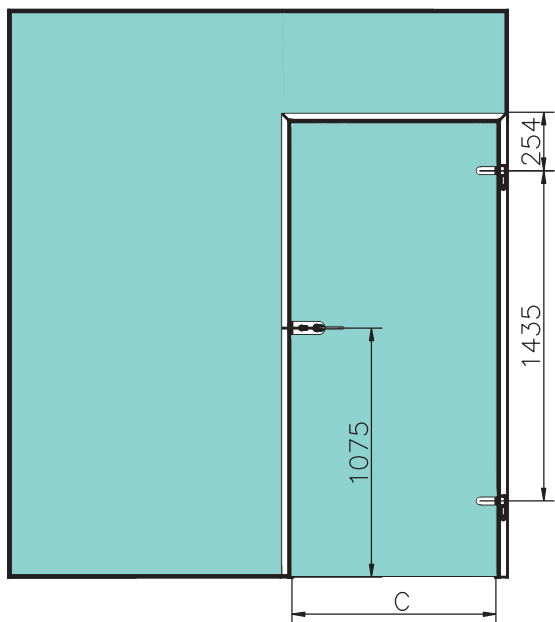

UȘA PE TOC DE ALUMINIU

Fișă tehnică

Info produs set Studio Rondo broasca pentru cilindru + balamale usa sticla 8 mm

Info produs set Studio Rondo broasca pentru cilindru + balamale usa sticla 8 mm

Incarcare dinamica maxim 45 kg
Latime maxima usa sticla 1000 mm
Grosime sticla 8 mm

Set Studio Rondo broasca pentru cilindru+balamale usa sticla 8 mm - dimensiuni de gabarit si detalii de montaj

Detalii frezare pentru contraplaca

* 6 mm pentru sticla 8 mm
4 mm pentru sticla 10 mm

Incarcare dinamica 45-65 kg
 Latime usa sticla maxim 1000 mm
 Grosime sticla 8-12 mm

Profil toc AT45 usa sticla 8-12 mm - dimensiuni de gabarit si detalii de montaj