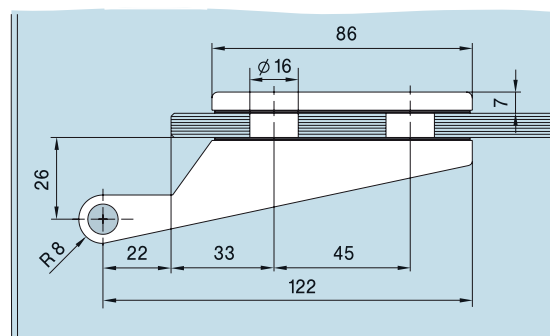

UȘA PE TOC DE ALUMINIU

Fișă tehnică

Info produs set Studio Rondo broasca pentru cilindru + balamale usa sticla 8 mm

Info produs set Studio Rondo broasca pentru cilindru + balamale usa sticla 8 mm

Incarcare dinamica maxim 45 kg
Latime maxima usa sticla 1000 mm
Grosime sticla 8 mm

Set Studio Rondo broasca pentru cilindru+balamale usa sticla 8 mm - dimensiuni de gabarit si detalii de montaj

Detalii frezare pentru contraplaca

* 6 mm pentru sticla 8 mm
4 mm pentru sticla 10 mm

Incarcare dinamica 45-65 kg
 Latime usa sticla maxim 1000 mm
 Grosime sticla 8-12 mm

Profil toc AT45 usa sticla 8-12 mm - dimensiuni de gabarit si detalii de montaj