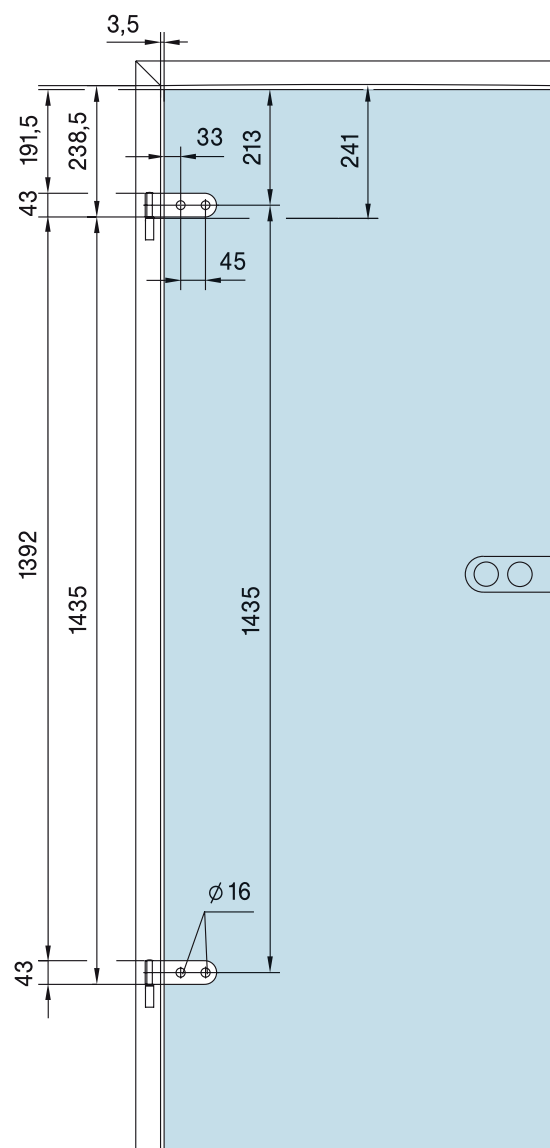

UȘA PE TOC DE ALUMINIU

Fișă tehnică

Info produs set Studio Rondo broasca pentru cilindru + balamale usa sticla 8 mm

Info produs set Studio Rondo broasca pentru cilindru + balamale usa sticla 8 mm

Incarcare dinamica maxim 45 kg
Latime maxima usa sticla 1000 mm
Grosime sticla 8 mm

Set Studio Rondo broasca pentru cilindru+balamale usa sticla 8 mm - dimensiuni de gabarit si detalii de montaj

Detalii frezare pentru contraplaca

* 6 mm pentru sticla 8 mm
4 mm pentru sticla 10 mm

Incarcare dinamica 45-65 kg
 Latime usa sticla maxim 1000 mm
 Grosime sticla 8-12 mm

Profil toc AT45 usa sticla 8-12 mm - dimensiuni de gabarit si detalii de montaj