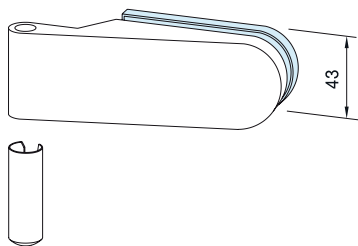

UȘA PE TOC DE ALUMINIU

Fișă tehnică

Info produs set Studio Rondo broasca pentru cilindru + balamale usa sticla 8 mm

Info produs set Studio Rondo broasca pentru cilindru + balamale usa sticla 8 mm

Incarcare dinamica maxim 45 kg
Latime maxima usa sticla 1000 mm
Grosime sticla 8 mm

Set Studio Rondo broasca pentru cilindru+balamale usa sticla 8 mm - dimensiuni de gabarit si detalii de montaj

Detalii frezare pentru contraplaca

* 6 mm pentru sticla 8 mm
4 mm pentru sticla 10 mm

Incarcare dinamica 45-65 kg
 Latime usa sticla maxim 1000 mm
 Grosime sticla 8-12 mm

Profil toc AT45 usa sticla 8-12 mm - dimensiuni de gabarit si detalii de montaj