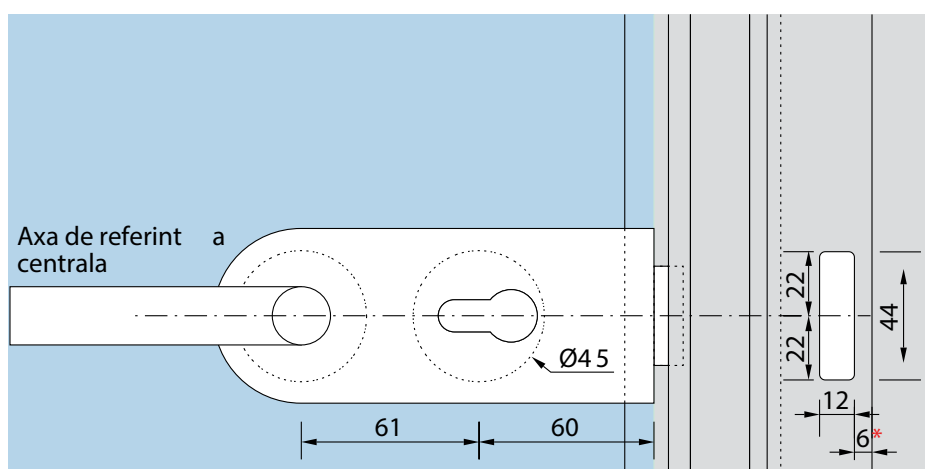

UȘA PE TOC DE ALUMINIU

Fișă tehnică

Info produs set Studio Rondo broasca pentru cilindru + balamale usa sticla 8 mm

Info produs set Studio Rondo broasca pentru cilindru + balamale usa sticla 8 mm

Incarcare dinamica maxim 45 kg
Latime maxima usa sticla 1000 mm
Grosime sticla 8 mm

Set Studio Rondo broasca pentru cilindru+balamale usa sticla 8 mm - dimensiuni de gabarit si detalii de montaj

Detalii frezare pentru contraplaca

* 6 mm pentru sticla 8 mm
4 mm pentru sticla 10 mm

Incarcare dinamica 45-65 kg
 Latime usa sticla maxim 1000 mm
 Grosime sticla 8-12 mm

Profil toc AT45 usa sticla 8-12 mm - dimensiuni de gabarit si detalii de montaj