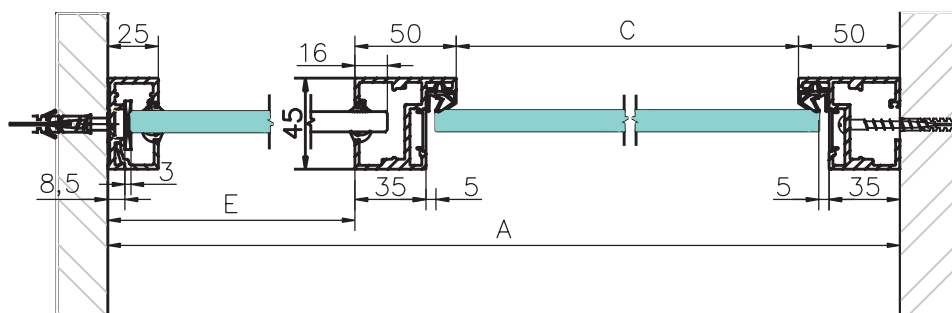

UȘA PE TOC DE ALUMINIU

Fișă tehnică

Info produs set Studio Rondo broasca pentru cilindru + balamale usa sticla 8 mm

Info produs set Studio Rondo broasca pentru cilindru + balamale usa sticla 8 mm

Incarcare dinamica maxim 45 kg
Latime maxima usa sticla 1000 mm
Grosime sticla 8 mm

Set Studio Rondo broasca pentru cilindru+balamale usa sticla 8 mm - dimensiuni de gabarit si detalii de montaj

Detalii frezare pentru contraplaca

* 6 mm pentru sticla 8 mm
4 mm pentru sticla 10 mm

Incarcare dinamica 45-65 kg
 Latime usa sticla maxim 1000 mm
 Grosime sticla 8-12 mm

Profil toc AT45 usa sticla 8-12 mm - dimensiuni de gabarit si detalii de montaj