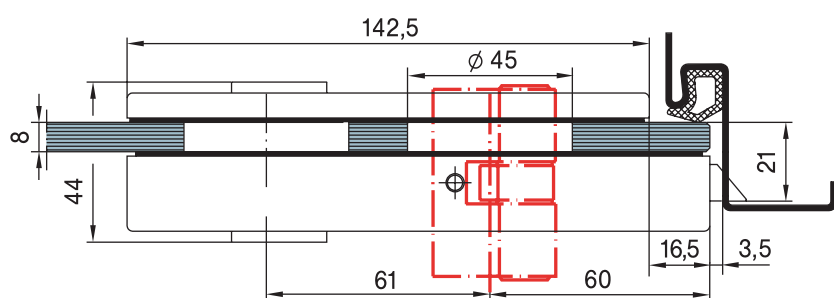

UȘA PE TOC DE ALUMINIU

Fișă tehnică

Info produs set Studio Rondo broasca pentru cilindru + balamale usa sticla 8 mm

Info produs set Studio Rondo broasca pentru cilindru + balamale usa sticla 8 mm

Incarcare dinamica maxim 45 kg
Latime maxima usa sticla 1000 mm
Grosime sticla 8 mm

Set Studio Rondo broasca pentru cilindru+balamale usa sticla 8 mm - dimensiuni de gabarit si detalii de montaj

Detalii frezare pentru contraplaca

* 6 mm pentru sticla 8 mm
4 mm pentru sticla 10 mm

Incarcare dinamica 45-65 kg
 Latime usa sticla maxim 1000 mm
 Grosime sticla 8-12 mm

Profil toc AT45 usa sticla 8-12 mm - dimensiuni de gabarit si detalii de montaj