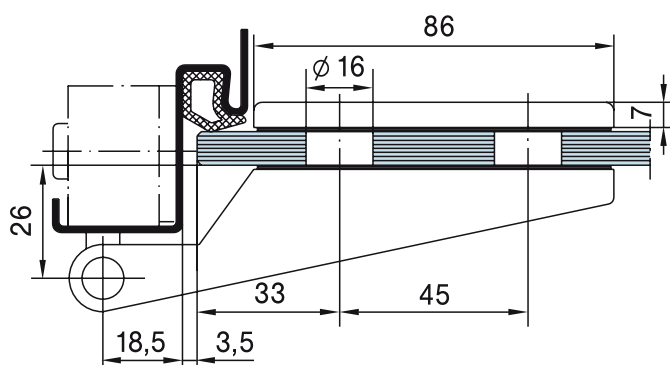

UȘA PE TOC DE ALUMINIU

Fișă tehnică

Info produs set Studio Rondo broasca pentru cilindru + balamale usa sticla 8 mm

Info produs set Studio Rondo broasca pentru cilindru + balamale usa sticla 8 mm

Incarcare dinamica maxim 45 kg
Latime maxima usa sticla 1000 mm
Grosime sticla 8 mm

Set Studio Rondo broasca pentru cilindru+balamale usa sticla 8 mm - dimensiuni de gabarit si detalii de montaj

Detalii frezare pentru contraplaca

* 6 mm pentru sticla 8 mm
4 mm pentru sticla 10 mm

Incarcare dinamica 45-65 kg
 Latime usa sticla maxim 1000 mm
 Grosime sticla 8-12 mm

Profil toc AT45 usa sticla 8-12 mm - dimensiuni de gabarit si detalii de montaj