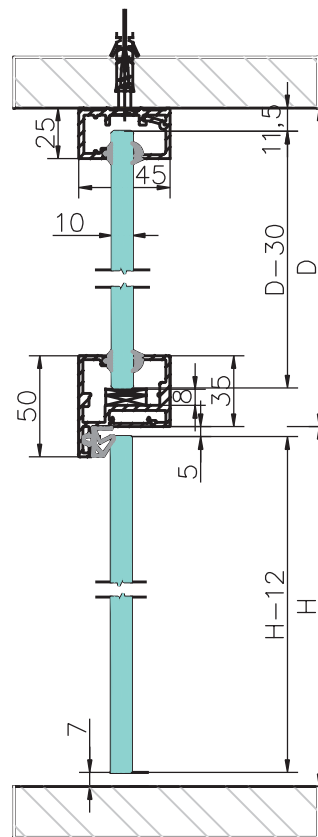

UȘA PE TOC DE ALUMINIU

Fișă tehnică

Info produs set Studio Rondo broasca pentru cilindru + balamale usa sticla 8 mm

Info produs set Studio Rondo broasca pentru cilindru + balamale usa sticla 8 mm

Incarcare dinamica maxim 45 kg
Latime maxima usa sticla 1000 mm
Grosime sticla 8 mm

Set Studio Rondo broasca pentru cilindru+balamale usa sticla 8 mm - dimensiuni de gabarit si detalii de montaj

Detalii frezare pentru contraplaca

* 6 mm pentru sticla 8 mm
4 mm pentru sticla 10 mm

Incarcare dinamica 45-65 kg
 Latime usa sticla maxim 1000 mm
 Grosime sticla 8-12 mm

Profil toc AT45 usa sticla 8-12 mm - dimensiuni de gabarit si detalii de montaj