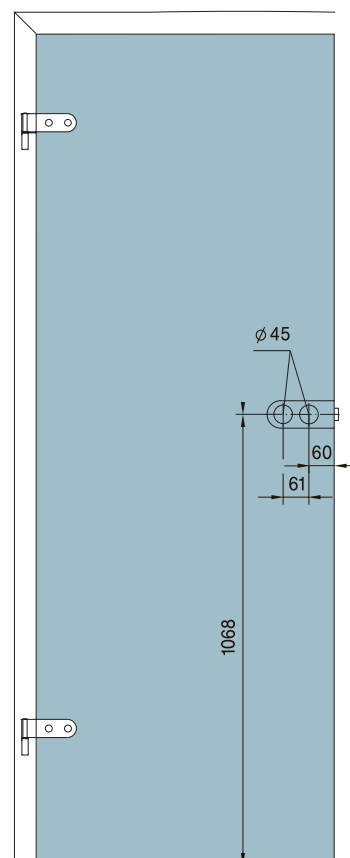

UȘA PE TOC DE ALUMINIU

Fișă tehnică

Info produs set Studio Rondo broasca pentru cilindru + balamale usa sticla 8 mm

Info produs set Studio Rondo broasca pentru cilindru + balamale usa sticla 8 mm

Incarcare dinamica maxim 45 kg
Latime maxima usa sticla 1000 mm
Grosime sticla 8 mm

Set Studio Rondo broasca pentru cilindru+balamale usa sticla 8 mm - dimensiuni de gabarit si detalii de montaj

Detalii frezare pentru contraplaca

* 6 mm pentru sticla 8 mm
4 mm pentru sticla 10 mm

Incarcare dinamica 45-65 kg
 Latime usa sticla maxim 1000 mm
 Grosime sticla 8-12 mm

Profil toc AT45 usa sticla 8-12 mm - dimensiuni de gabarit si detalii de montaj