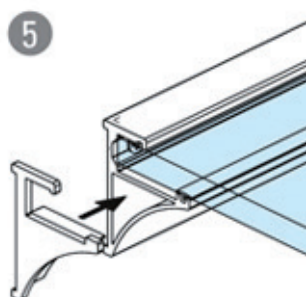

POLIȚA STICLĂ

Fișa tehnică

Info produs suport polita sticla 8 mm

Lungime maxima sticla 1000 mm
Adancime maxima sticla 300 mm
Incarcare dinamica maxim 50 kg
Sticla 8 mm

Suport polita sticla 8 mm - detalii dimensionale si de montaj