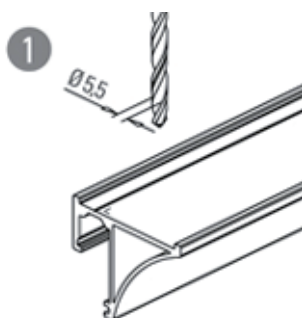

POLIȚA STICLĂ

Fișa tehnică

Info produs suport polita sticla 8 mm

Lungime maxima sticla 1000 mm
Adancime maxima sticla 300 mm
Incarcare dinamica maxim 50 kg
Sticla 8 mm

Suport polita sticla 8 mm - detalii dimensionale si de montaj