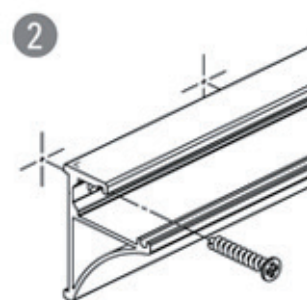

POLIȚA STICLĂ

Fișa tehnică

Info produs suport polita sticla 8 mm

Lungime maxima sticla 1000 mm
Adancime maxima sticla 300 mm
Incarcare dinamica maxim 50 kg
Sticla 8 mm

Suport polita sticla 8 mm - detalii dimensionale si de montaj