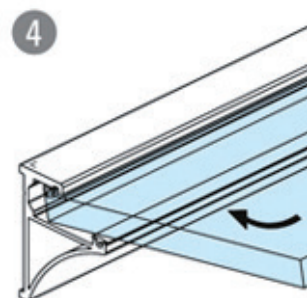

POLIȚA STICLĂ

Fișa tehnică

Info produs suport polita sticla 8 mm

Lungime maxima sticla 1000 mm
Adancime maxima sticla 300 mm
Incarcare dinamica maxim 50 kg
Sticla 8 mm

Suport polita sticla 8 mm - detalii dimensionale si de montaj