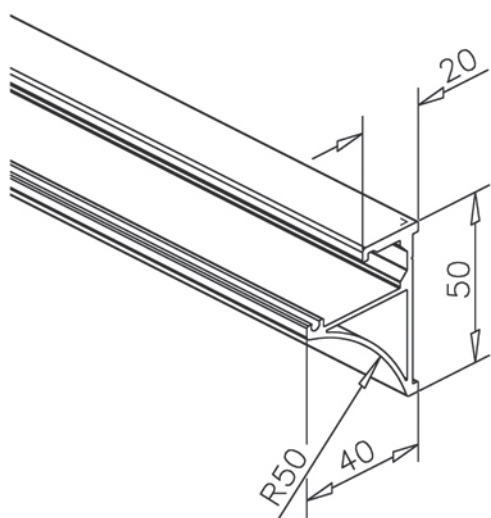

POLIȚA STICLĂ

Fișa tehnică

Info produs suport polita sticla 8 mm

Lungime maxima sticla 1000 mm
Adancime maxima sticla 300 mm
Incarcare dinamica maxim 50 kg
Sticla 8 mm

Suport polita sticla 8 mm - detalii dimensionale si de montaj